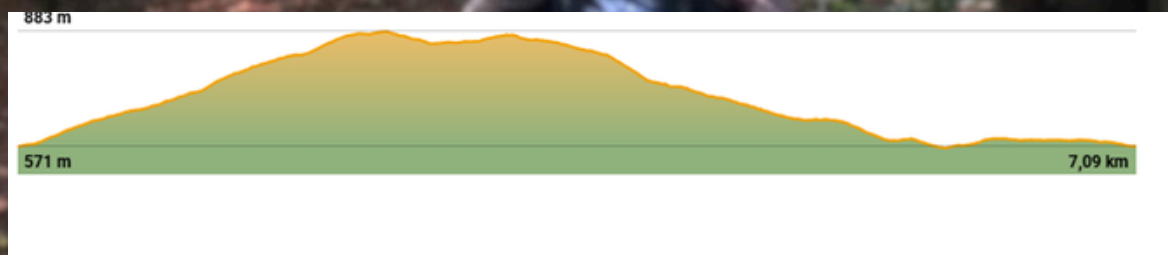

RUTA

GRANDIVAL-CERRO

(7 KM – 343 m. desnivel)

21 Y 22 de marzo, sábado y domingo

Martxoak 21 eta 22, larunbata eta igandea

Salida: Iglesia de
Grandival

Irteera: Grandivaleko
eliza

09:30

Adultos: 2€

Helduak: 2€

Necesario reservar – 649098282

Ayuntamiento
Condado de Treviño